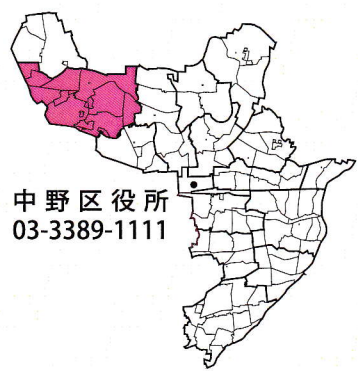

# 鷺宮地区町会・自治会マップ

ご自分の地域の町会・自治会を探してみましょう！

## 14 鷺宮区民活動センター

住所：鷺宮3-22-5 / ☎03-3330-4111

No.	町会・自治会名 (15団体)	
90	若宮一丁目町会	98 白鷺三丁目町会
91	鷺南自治の会	99 若宮三丁目アパート自治会
92	若宮三丁目町会	100 都営白鷺一丁目第四アパート自治会
93	鷺宮都営住宅自治会	101 鷺宮六丁目町会
94	白鷺町会	102 都営大和町四丁目アパート自治会
95	鷺宮三丁目町会	103 鷺宮西住宅自治会
96	鷺宮四丁目町会	104 都営白鷺一丁目第2アパート自治会
97	鷺宮六丁目南部町会	