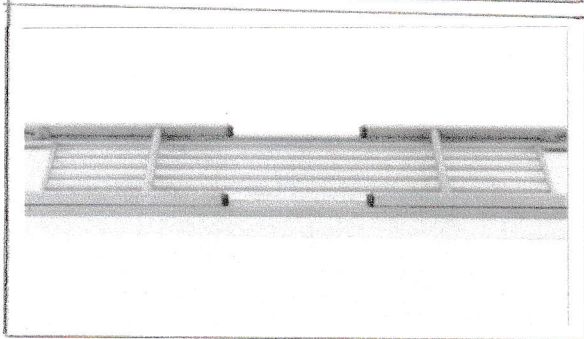

折りたたみテーブル W1800xD450 ホワイト

会議テーブル 折りたたみ 折り畳み

会議テーブル 折りたたみ TF-1845 幅180x奥行45x
高さ70cm スチール脚タイプ 棚付 会議用テーブル
ミーティングテーブル 長机

■ 折り畳み例

■ 樹脂カバー

■ 積み重ね例

折り畳みの際、脚部がフレーム内に収納されるので、積み重ねた時に高さが薄くなります。
ピッチ：64mm