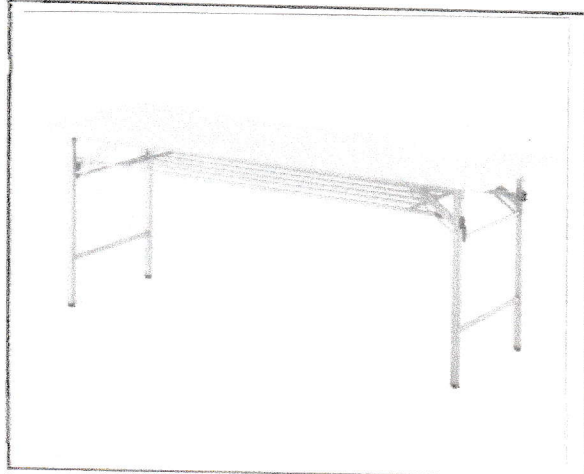

折りたたみテーブル W1800xD450 ホワイト

会議テーブル 折りたたみ 折り畳み

会議テーブル 折りたたみ TF-1845 幅180x奥行45x
高さ70cm スチール脚タイプ 棚付 会議用テーブル
ミーティングテーブル 長机

■ 折り畳み例

■ 樹脂カバー

■ 積み重ね例

折り畳みの際、脚部がフレーム内に収納されるので、積み重ねた時に高さが薄くなります。
ピッチ：64mm