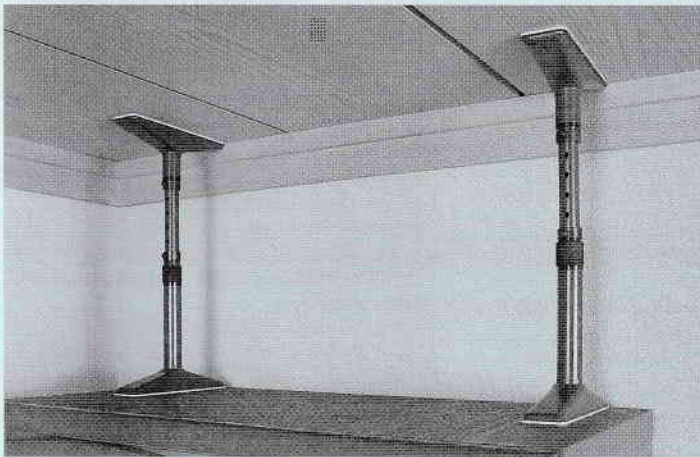

受付期間

2024年6月30日(日)まで

中野区では区民及び中野区内に勤務先のある方を対象に、家庭用防災用品を特別価格であっせんいたします。家族構成や住居環境に合わせてお選びください。

地震対策用品

家具の転倒防止はわが家の防災対策の第一歩です。

マグニチュード7 (2本1組)

家具を傷つけずに簡単に取付けられる家具転倒防止具。シンプルで強靱な構造は長年に渡って、ご家庭・オフィスなどで高い信頼を得ています。洋室にも和室にもマッチするデザインです。滑らかな床面での家具の滑り出しを防ぐ補助板(家具転倒防止板)付きで、安全性を高めています。

材質/鋼鉄(メラミン焼付塗装)

家具から天井までの高さ	品番号	あっせん価格
ML-35 (25~35cm)	7930	8,134円
ML-50 (35~50cm)	7931	8,134円
ML-80 (50~80cm)	7932	8,134円
ML-110 (80~110cm)	7933	8,602円

*家具と天井の間がちょうど35、50、80cmの場合には、1つ上のサイズをご使用ください。
*天井の強度が弱いと、効果がうすれます。