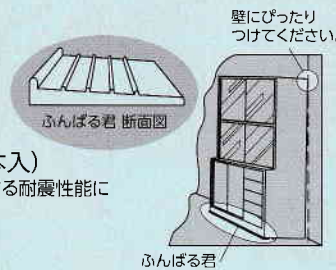

震度7
対応

家具類の重さ
150kgまで対応

不動王T型固定式 (2個1組)

超発泡ダンパーが地震動をソフトかつ強力に吸収し、家具の転倒を防ぎます。家具や壁を傷つけずに簡単に取付けることができます。

材質/ABS樹脂 ポリウレタンフォーム

7420 あっせん価格 3,272円

○取付け可能な家具類

本棚、食器棚、オフィス櫃(スチール棚)、下駄箱、キャビネット、サイドボード、テレビ台、パソコンラック、洋服タンス、クローゼット等

○取付け可能な壁材

木材、合板、ベニヤ板(ニス塗り、塗装品を含む)、スチール材(塗装品を含む)、塩化ビニール樹脂壁紙、オレフィン樹脂壁紙(PE、PP、EVA樹脂壁紙)、フッ素コートされた壁紙(キッチンまわりなどの汚れやすいところ)、繊維織物でできた壁紙、珪藻土が表面に付着した壁紙、無機質防火壁紙(11階建て以上の建物の内装)

×取付けできない壁材

セメントモルタル、石膏プラスター(表面から砂や粉がはがれる)、表面のやわらかい壁紙(指で押すとふかふかとしてはがれやすい)、コルク壁紙(コルクが表面に貼ってある)、紙壁紙(和紙や紙布でできた壁紙)、ふすま、障子など

▲ふんばる君を取付けた時 ▲ふんばる君がない時

家具転倒防止板(ふんばる君) (2本入)

家具の前下部に敷くだけで地震に力を発揮する耐震性能に優れた形状の転倒防止板です。

材質/合成樹脂エラストマー
幅4.3×90cm

家具の幅に合わせてハサミやカッターでカットできます。

7050 あっせん価格 1,870円

ガラス飛散防止フィルム (平面ガラス用)

ガラス面に貼ることにより、割れた時にガラス破片の飛散を防ぎます。

92×185cm ヘラ付

7037 あっせん価格 3,459円

とびらロック (2組入)

ネジで食器戸棚などの扉に取付け、丈夫なクサリで揺れによる扉の開放を防止し、食器類の飛出しを防ぎます。通常の扉の開け閉めは簡単にできます。

内容/止め金具2組、クサリ2本
(長さ約6cmと約9cm、各1本)

7039 あっせん価格 1,402円

日頃の備えと心構えが、いざ!と

地震・火災対策用品