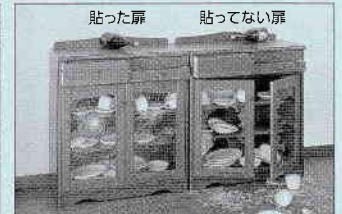

○取付け可能な壁材

木材、合板、ベニヤ板(ニス塗り、塗装品を含む)、スチール材(塗装品を含む)、塩化ビニール樹脂壁紙、オレフィン樹脂壁紙(PE、PP、EVA樹脂壁紙)、フッ素コートされた壁紙(キッチンまわりなどの汚れやすいところ)、繊維織物でできた壁紙、珪藻土が表面に付着した壁紙、無機質防火壁紙(11階建て以上の建物の内装)

×取付けできない壁材

セメントモルタル、石膏プラスター(表面から砂や粉がはがれる)、表面のやわらかい壁紙(指で押すとふかふかとしてはがれやすい)、コルク壁紙(コルクが表面に貼ってある)、紙壁紙(和紙や紙布でできた壁紙)、ふすま、障子など

▲ふんばる君を取付けた時 ▲ふんばる君がない時

家具転倒防止板(ふんばる君) (2本入)

家具の前下部に敷くだけで地震に力を発揮する耐震性能に優れた形状の転倒防止板です。

材質/合成樹脂エラストマー
幅4.3×90cm

家具の幅に合わせてハサミやカッターでカットできます。

7050 あっせん価格 1,870円

ガラス飛散防止フィルム (平面ガラス用)

ガラス面に貼ることにより、割れた時にガラス破片の飛散を防ぎます。

92×185cm ヘラ付

7037 あっせん価格 3,459円

とびらロック (2組入)

ネジで食器戸棚などの扉に取付け、丈夫なクサリで揺れによる扉の開放を防止し、食器類の飛出しを防ぎます。通常の扉の開け閉めは簡単にできます。

内容/止め金具2組、クサリ2本
(長さ約6cmと約9cm、各1本)

7039 あっせん価格 1,402円

日頃の備えと心構えが、いざ!と

地震・火災対策用品