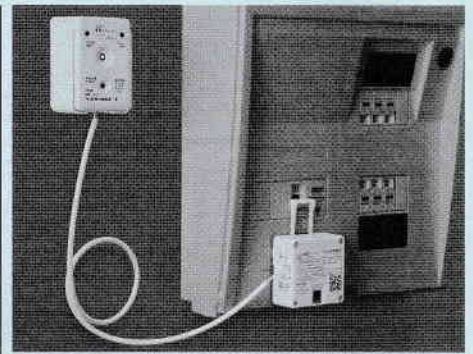

ピオマ感震ブレーカー

震度5強相当以上の地震を感じると警告音を発しブレーカーを遮断します。約3分後に作動する遅延遮断機能を搭載し、ブレーカーが遮断された後も約10分間ライトが点灯、夜間もあわてず行動できます。

材質/本体:ABS 遮断部:ABS POM SUS
サイズ/本体:約62×87×厚47mm 遮断部:約67×67×厚31mm
使用電池/専用リチウム電池、電池寿命約10年(電池切れお知らせ機能付)
※電池のみを交換し継続使用することはできません。電池切れのお知らせ警報音が鳴った際は、速やかに機器を交換してください。

3123 あっせん価格 **10,780円**

一般財団法人日本消防設備安全センター推奨品、内閣府「大規模地震時の電気火災抑制に関する検討会」ガイドラインにおいて標準試験に合格

※設置にあたっては、瞬時に電源が遮断されても影響がないことを確認してからご使用ください。(パソコン、医療機器など)
※また、電気が消えた中での避難が想定されるので、非常用の照明やラジオなどを併せて準備することをおすすめします。