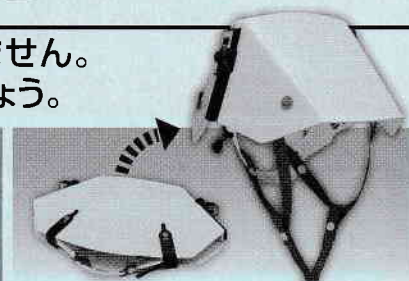

3330 あっせん価格 5,015円

電池がどれでもライト

単1形~単4形の電池がどれでも装填でき、いずれの電池も1本で使えます。ランタンとしても使用でき、防滴構造も備えています。握りやすいハンドル付き。アルカリ電池寿命/
単1形:約40時間 単2形:約18時間
単3形:約6時間30分 単4形:約1時間45分
サイズ/約80×135×125mm 重量/約206g
電池別売 **3183 あっせん価格 2,805円**